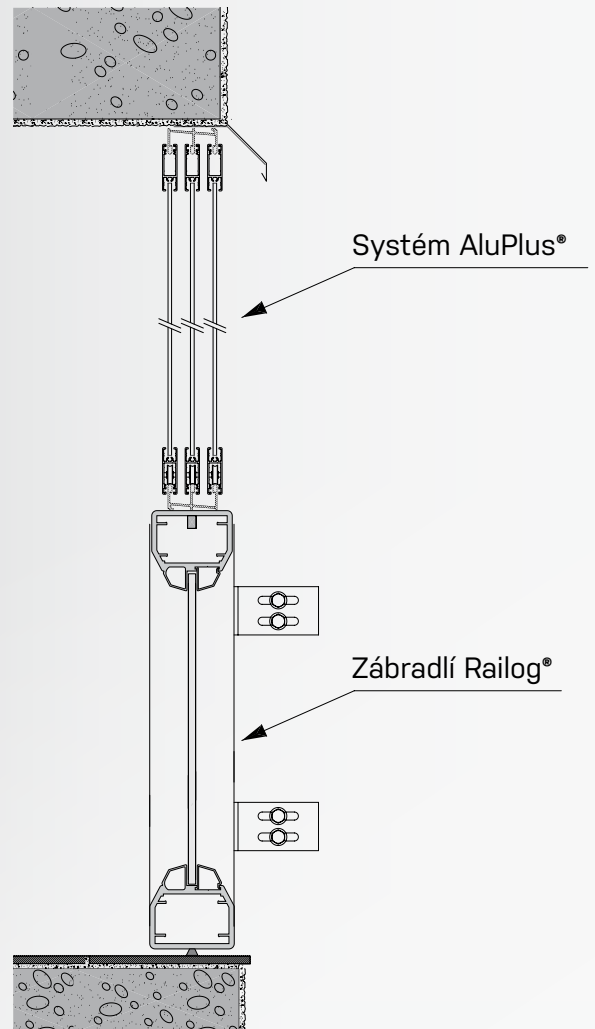

Technický popis

- kompletnost dodávky
- snadné ovládání
- velmi dobré těsnicí vlastnosti díky speciálnímu tvaru profilů a kvalitnímu kartáčkovému těsnění (standard)
- nenáročnost na prostor (okna se neodklápějí ke stěnám lodžie)
- křídla jezdí po kolejnici a ne v drážce
- možnost barevného přizpůsobení profilů fasády nebo konstrukci zábradlí (vytváření barevných fasád)
- bezúdržbový provoz
- rychlá a bezpečná montáž bez použití lešení nebo lávky
- možnost použití izolační dvojskla
- lehké konstrukce interiérových dveří
- vytváření lehkých příček v administrativních budovách kombinováním pevných a posuvných prvků, altány - konstrukce

AluPlus®

Rámový zasklívací systém

...lepší prostor pro Vaše bydlení