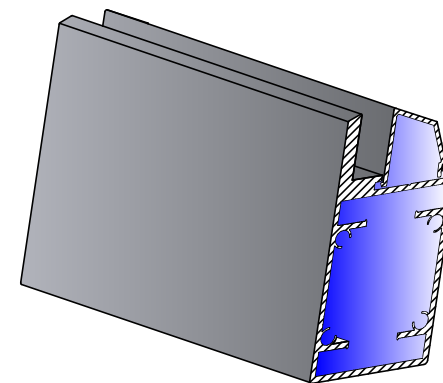

RAILOG "40"

Použití na:

- Fixní okna
- francouzské zábradlí
- dělicí příčky
- stříšky

ŘEZ KOTVENÍM RAILOG
FRANCOUZ. ZÁBRADLÍM

kotevní nerez. prvek \varnothing 18 mm

VYPRACOVAL: Blokeš Filip	ÚDRŽBA BUDOV.CZ-Schneider s.r.o.	
KONTROLA:	Průmyslová č.957/5, 74723 Bolatice	
KRAJ: OBEC:	FORMÁT:	A4
INVESTOR:	DATUM:	26.9.2015
RAILOG "40"	ÚČEL:	Projekt
ŘEZ-RAILOG "40"	Č.ZAKÁZKY:	
	MĚŘÍTKO:	ČÍSLO VÝKRESU:
	1:20	1-1