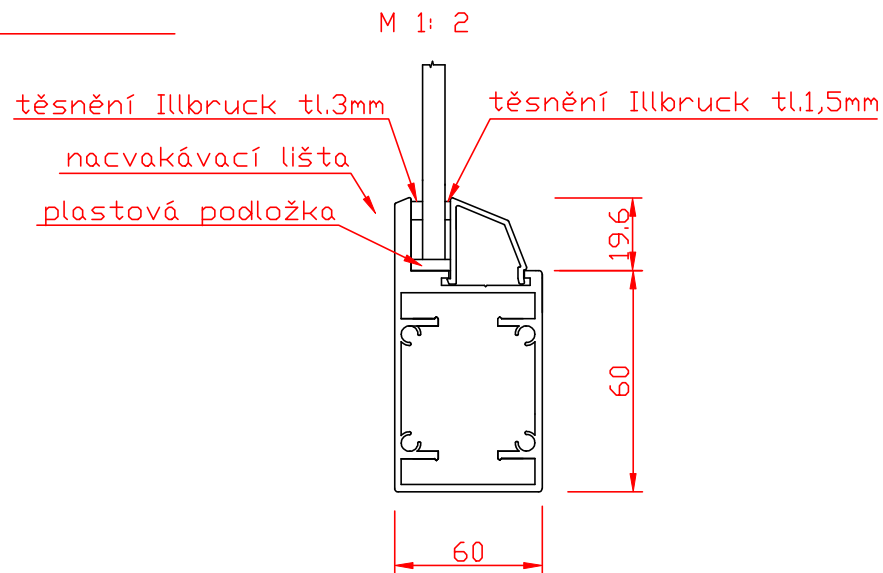

RAILOG "40"

Použití na:

- Fixní okna
- francouzské zábradlí
- dělicí příčky
- stříšky

ŘEZ KOTVENÍM RAILOG
FRANCOUZ. ZÁBRADLÍM

kotevní nerez. prvek \varnothing 18 mm

VYPRACOVAL: Blokeš Filip	ÚDRŽBA BUDOV.CZ-Schneider s.r.o.	
KONTROLA:	Průmyslová č.957/5, 74723 Bolatice	
KRAJ: OBEC:	FORMÁT:	A4
INVESTOR:	DATUM:	26.9.2015
RAILOG "40"	ÚČEL:	Projekt
ŘEZ-RAILOG "40"	Č.ZAKÁZKY:	
	MĚŘÍTKO:	ČÍSLO VÝKRESU:
	1:20	1-1