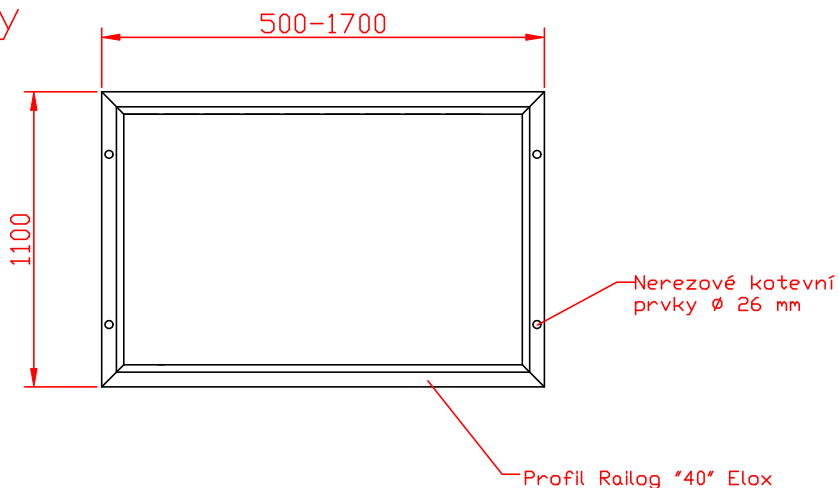

RAILOG "40"

Použití na:

- Fixní okna
- francouzské zábradlí
- dělicí příčky
- stříšky

ŘEZ KOTVENÍM RAILOG
FRANCOUZ. ZÁBRADLÍM

kotevní nerez. prvek \varnothing 18 mm

VYPRACOVAL: Blokeš Filip	ÚDRŽBA BUDOV.CZ-Schneider s.r.o.	
KONTROLA:	Průmyslová č.957/5, 74723 Bolatice	
KRAJ: OBEC:	FORMÁT:	A4
INVESTOR:	DATUM:	26.9.2015
RAILOG "40"	ÚČEL:	Projekt
ŘEZ-RAILOG "40"	Č.ZAKÁZKY:	
	MĚŘÍTKO:	ČÍSLO VÝKRESU:
	1:20	1-1