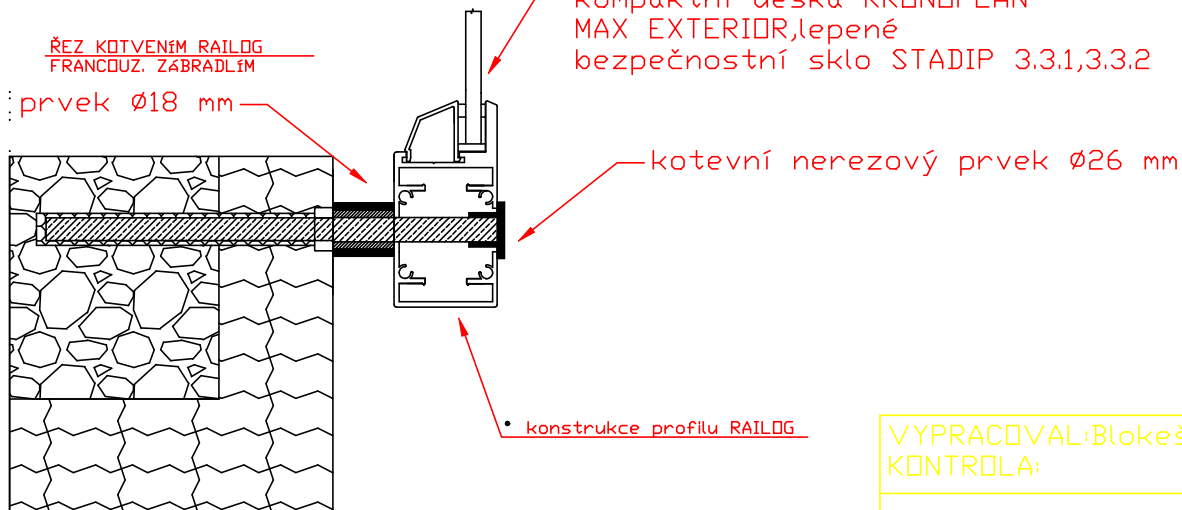

RAILOG "40"

Použití na:

- Fixní okna
- francouzské zábradlí
- dělicí příčky
- stříšky

ŘEZ KOTVENÍM RAILOG
FRANCOUZ. ZÁBRADLÍM

kotevní nerez. prvek \varnothing 18 mm

VYPRACOVAL: Blokeš Filip	ÚDRŽBA BUDOV.CZ-Schneider s.r.o.	
KONTROLA:	Průmyslová č.957/5, 74723 Bolatice	
KRAJ: OBEC:	FORMÁT:	A4
INVESTOR:	DATUM:	26.9.2015
RAILOG "40"	ÚČEL:	Projekt
ŘEZ-RAILOG "40"	Č.ZAKÁZKY:	
	MĚŘÍTKO:	ČÍSLO VÝKRESU:
	1:20	1-1