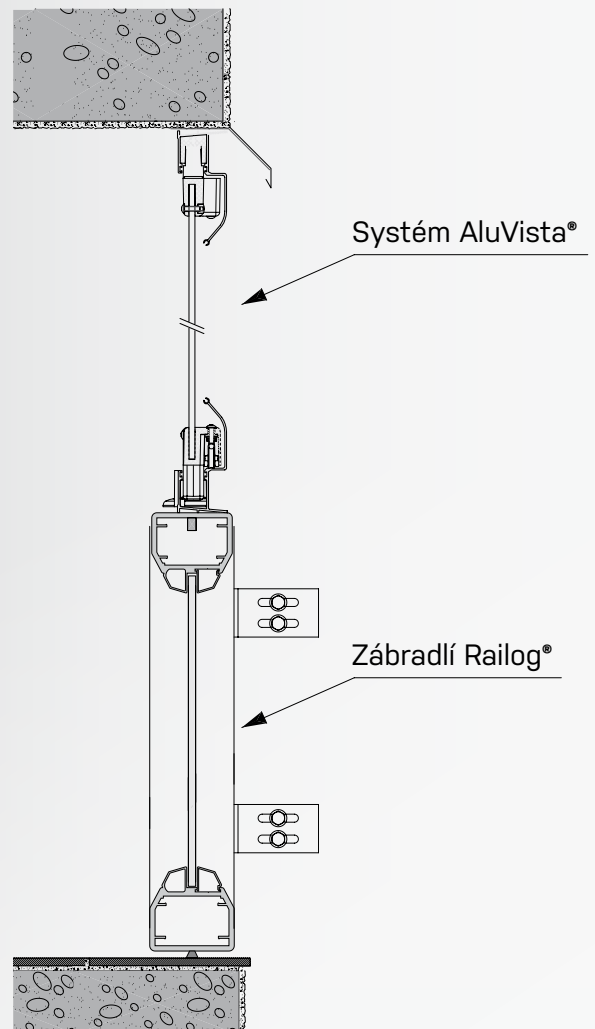

Technický popis

- . bezrámový posuvný a otočný systém
- . křídla jsou z čirého bezpečnostního skla tl. 6 mm s broušenými hranami
- . vodící kolejnice a boční uzavírací lišty z profilů z hliníkových slitin ve standardní barevné úpravě bílý komaxit, přírodní elox

AluVista®

Bezrámový zasklívací systém ...lepší prostor pro Vaše bydlení