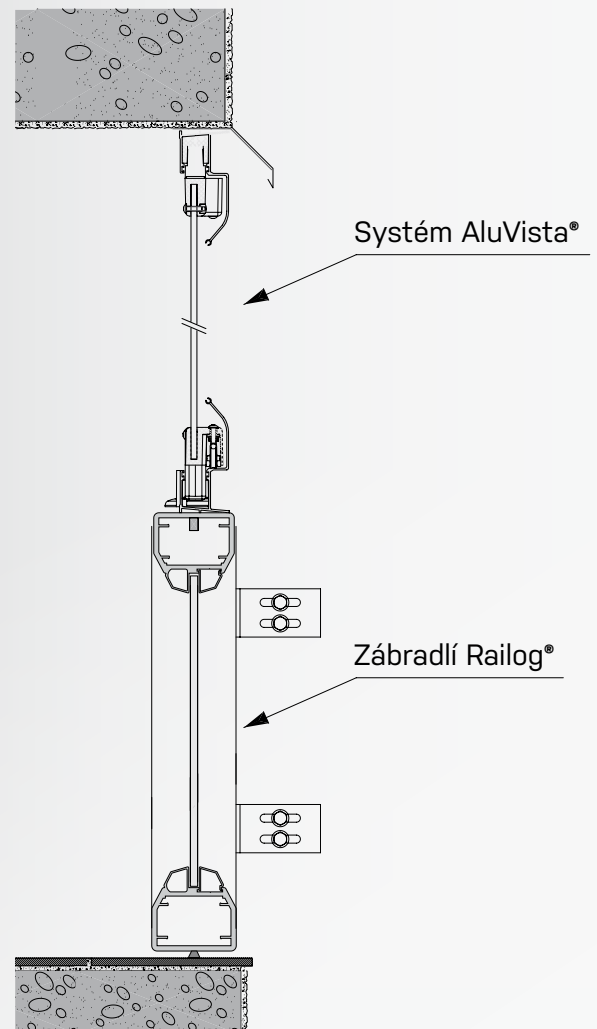

Technický popis

- bezrámový posuvný a otočný systém
- křídla jsou z čírého bezpečnostního skla tl. 6 mm s broušenými hranami
- vodící kolejničky a boční uzavírací lišty z profilů z hliníkových slitin ve standardní barevné úpravě bílý komaxit, přírodní elox

AluVista®

Bezrámový zasklívací systém ...lepší prostor pro Vaše bydlení